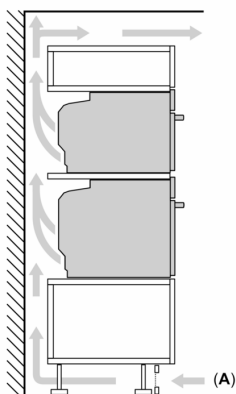

- elektronický zámok dverí
- detská poistka bezpečnostné vypínanie ukazovateľ zvyškového tepla tlačidlo štart/stop spínač kontaktu dverí

Technické informácie

- dĺžka napájacieho kábla: 120 cm
- napätie: 220 - 240 V
- celkový príkon elektro: 3.6 kW
- trieda spotreby energie (podľa normy EU 65/2014): A+
- spotreba energie na cyklus pri konvenčnom ohreve: 0.87 kWh (na stupnici triedy energetickej účinnosti od A+++ do D) spotreba energie na cyklus v režime cirkulácie vzduchu: 0.69 kWh
- počet priestorov na pečenie: 1 zdroj tepla: elektrina objem priestoru na pečenie: 71 l

Rozmery a technické informácie

- rozmery spotrebica (V x Š x H): 595 mm x 594 mm x 548 mm
- rozmery niky (V x Š x H): 585 mm - 595 mm x 560 mm - 568 mm x 550 mm
- "Rozmery potrebné pre zabudovanie nájdete v inštaláčnych materiáloch."

Séria 8, Zabudovateľná rúra na pečenie, 60 x 60 cm, Biela HBG7742W1

Montáž dvoch spotrebičov nad sebou

Výmena vzduchu

A: Otvor na prívod vzduchu $\geq 200 \text{ cm}^2$

rozmery v mm

Pokiaľ je spotrebič zabudovaný pod varným panelom, musí byť dodržaná nasledujúca hrúbka pracovnej dosky (príp. vrátane nosnej konštrukcie).