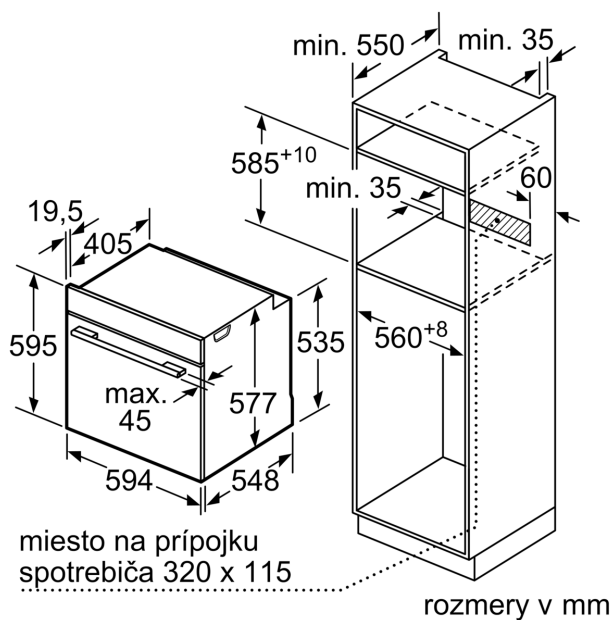

Rozmery a technické informácie

- rozmery spotrebica (V x Š x H): 595 mm x 594 mm x 548 mm
- rozmery niky (V x Š x H): 585 mm - 595 mm x 560 mm - 568 mm x 550 mm
- "Rozmery potrebné pre zabudovanie nájdete v inštaláčnych materiáloch."

Séria 8, Zabudovateľná rúra na pečenie, 60 x 60 cm, Biela HBG7742W1

Montáž dvoch spotrebičov nad sebou

Výmena vzduchu

A: Otvor na prívod vzduchu $\geq 200 \text{ cm}^2$

rozmery v mm

Pokiaľ je spotrebič zabudovaný pod varným panelom, musí byť dodržaná nasledujúca hrúbka pracovnej dosky (príp. vrátane nosnej konštrukcie).